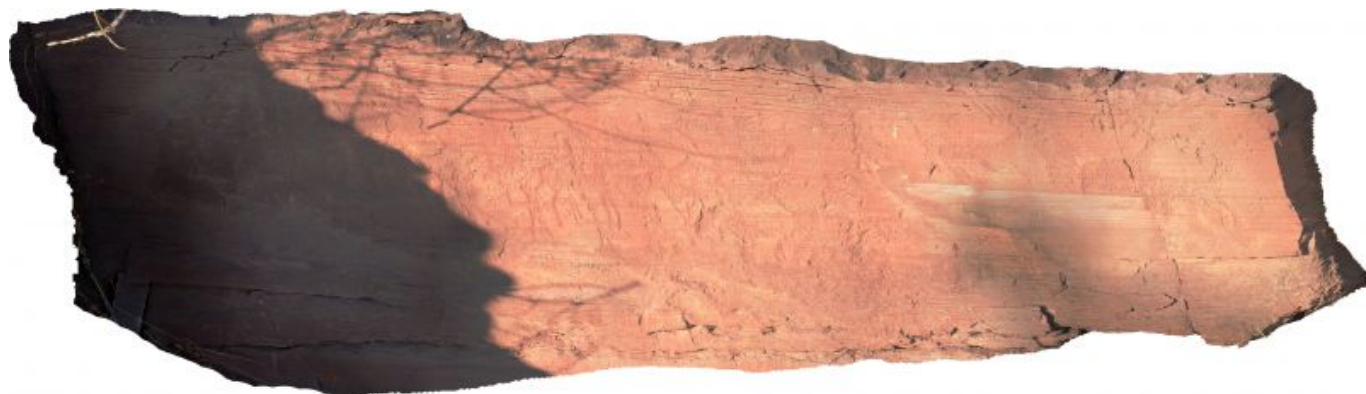

## Гора Полосатая. Плоскость 6

### Описание

Представлена многофигурная композиция с участием зооморфных и антропоморфных образов, выполненных плотной довольно грубой выбивкой. Изображения преимущественно силуэтные. Антропоморфы показаны в фас, некоторые с различными предметами в руках.