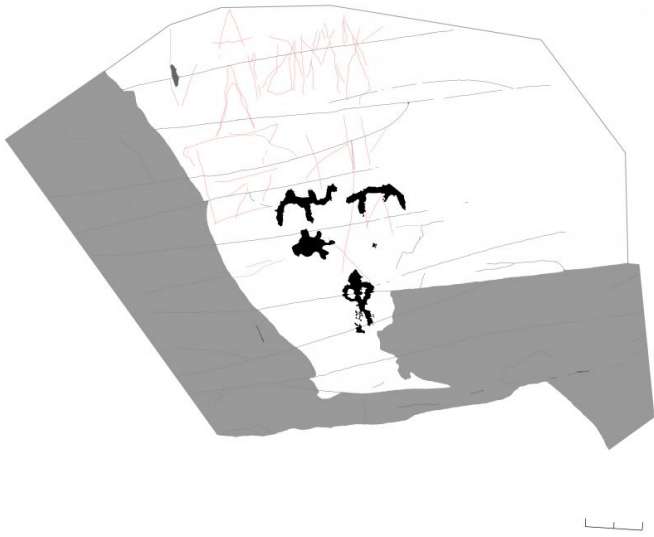

Пойловская писаница. Плоскость 1.4

Описание

В верхней части плоскости расположено линейное изображение верблюда, правее него зафиксировано изображение всадника. Вторая фигура частично перекрыта лишайниками. Ниже представлена антропоморфная фигура. Все образы выполнены выбивкой.

Техническое описание

Плоскость находится на высоте 1 м от дневной поверхности на скальном выходе девонского песчаника. Размеры плоскости 0,7х0,8 м. Экспонирована на запад. Плоскость повреждена растрескиванием и отслоением скальной корки, локально повреждена лишайниками. Присутствуют современные надписи.

Эпоха

Средневековье , Этнографическое время

Метод

Техника выбивания (ретушь)

Прорисовка

Авторы описания: Конохов В.А.