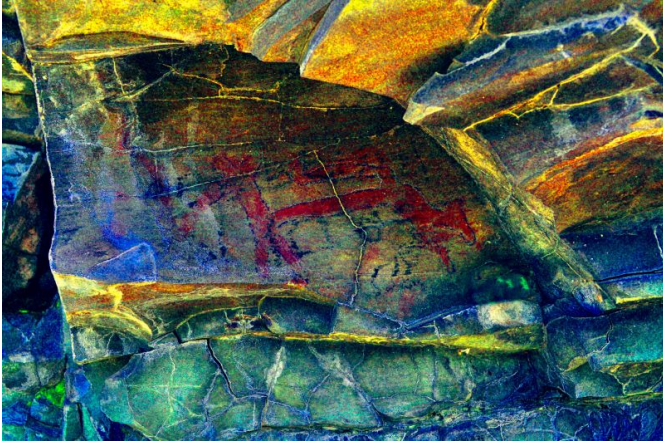

Ленкова гора. Участок 2. Плоскость 2

Описание

На плоскости выявлено линейное красочной изображение. Вероятно представлена зооморфная фигура.

Эпоха

Средневековье , Этнографическое время

Метод

Красочное изображение монохромное

DStretch изображение

Авторы описания: Ермаков Т.К.