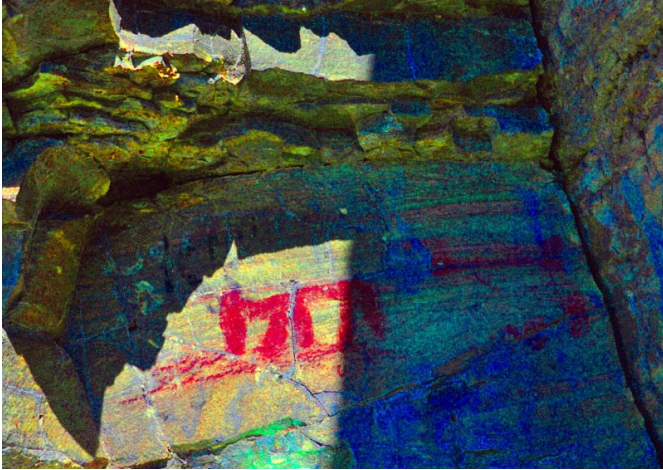

Ленкова гора. Участок 2. Плоскость 12

Описание

В центре плоскости выявлены зооморфные фигуры, исполненные линейно с помощью охры. Горизонтальной линией показаны туловища, вертикальными - ноги.

Эпоха

Средневековье , Этнографическое время

Метод

Красочное изображение монохромное

DStretch изображение

Авторы описания: Ермаков Т.К.