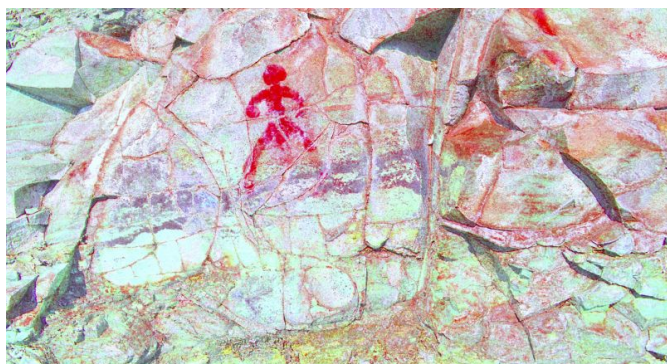

Ленкова гора. Участок 2. Плоскость 17

Описание

В верхней центральной части плоскости расположена фронтальная антропоморфная фигура, выполненная красной краской (охрой(?)).

Эпоха

Средневековье , Этнографическое время

Метод

Красочное изображение монохромное

DStretch изображение

Авторы описания: Ермаков Т.К.