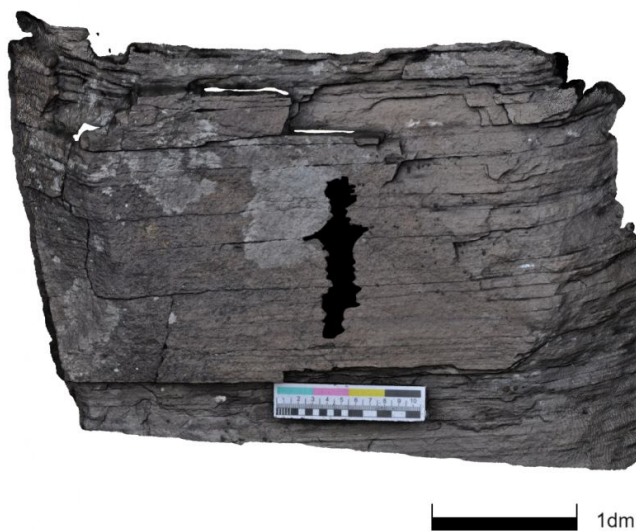

Гора Куня. Плоскость 7

Описание

В центре плоскости расположено изображение антропоморфной фигуры. Показаны вытянутое туловище, плечи и голова. Конечности отсутствуют. Фигура выполнена выбивкой, показана фронтально.

Техническое описание

Размер плоскости 0,3 x 0,3 м. Поверхность сильно повреждена эрозионными процессами. Наиболее повреждена правая часть, где фиксируется осыпание скальной корки. Локально повреждена лишайниками.

Эпоха

Средневековье , Этнографическое время

Метод

Техника выбивания (ретушь)

Прорисовка

Наложение изображений

Реконструкция изображения

Авторы описания: Ермаков Т.К.