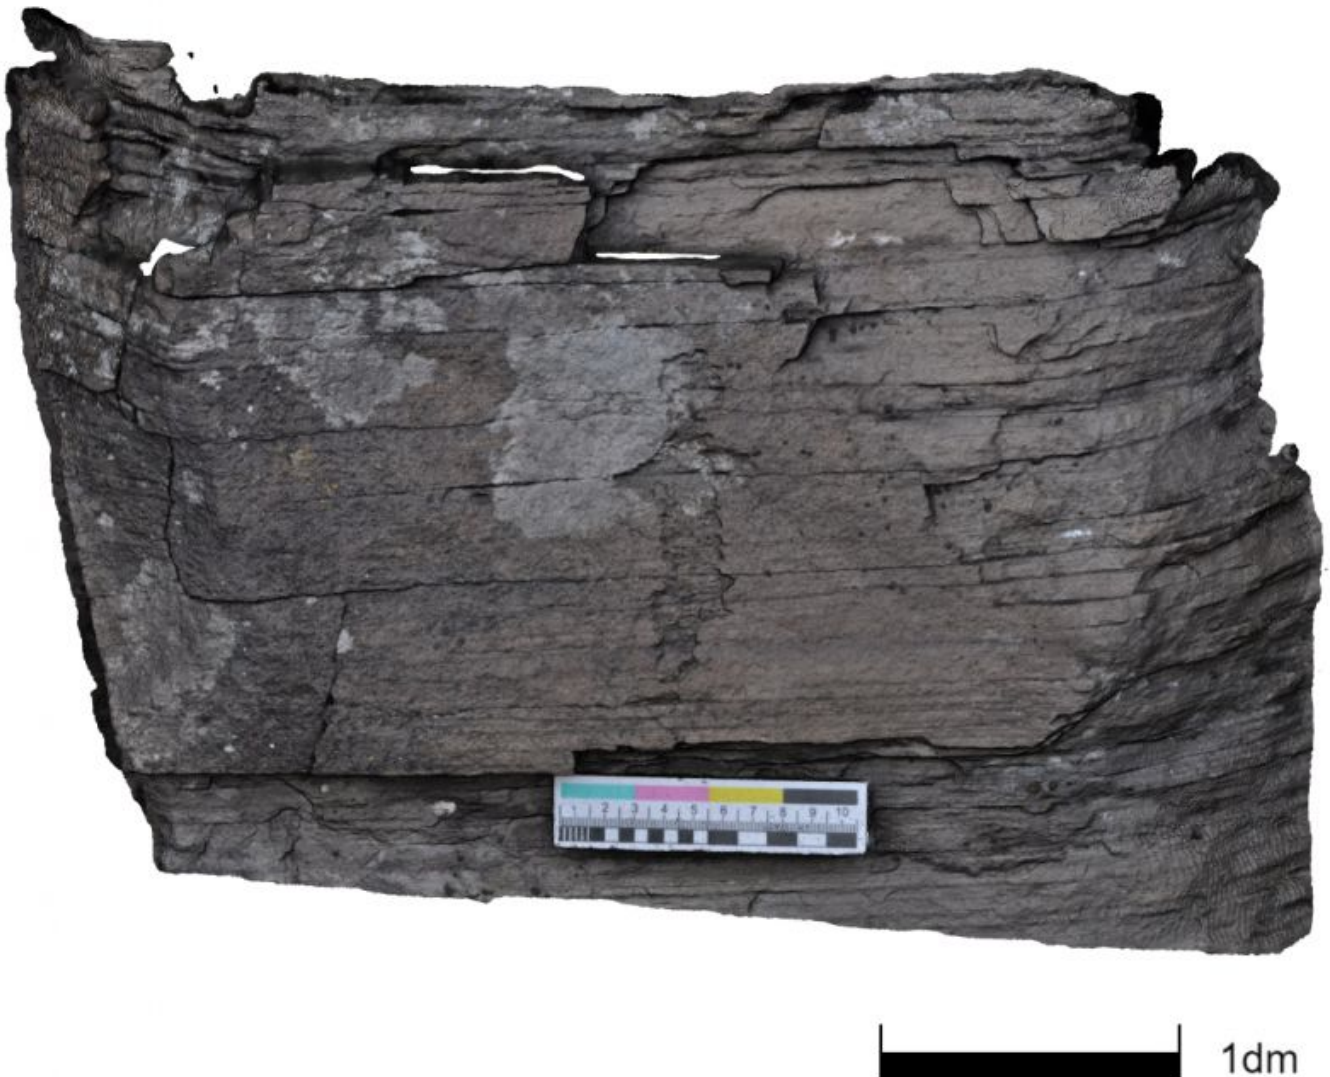

Гора Куня. Плоскость 7

Описание

В центре плоскости расположено изображение антропоморфной фигуры. Показаны вытянутое туловище, плечи и голова. Конечности отсутствуют. Фигура выполнена выбивкой, показана фронтально.

Техническое описание

Размер плоскости 0,3 x 0,3 м. Поверхность сильно повреждена эрозионными процессами. Наиболее повреждена правая часть, где фиксируется осыпание скальной корки. Локально повреждена лишайниками.

Эпоха

Средневековье , Этнографическое время

Метод

Техника выбивания (ретушь)

Прорисовка

Наложение изображений

Реконструкция изображения

Авторы описания: Ермаков Т.К.