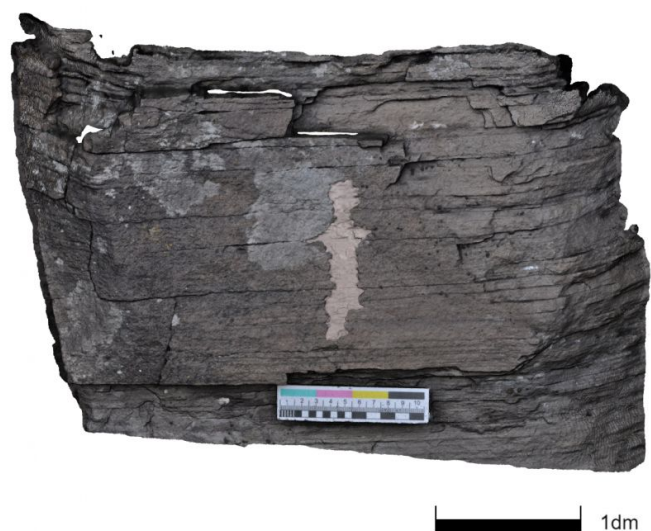

Гора Куня. Плоскость 7

Описание

В центре плоскости расположено изображение антропоморфной фигуры. Показаны вытянутое туловище, плечи и голова. Конечности отсутствуют. Фигура выполнена выбивкой, показана фронтально.

Техническое описание

Размер плоскости 0,3 x 0,3 м. Поверхность сильно повреждена эрозионными процессами. Наиболее повреждена правая часть, где фиксируется осыпание скальной корки. Локально повреждена лишайниками.

Эпоха

Средневековье , Этнографическое время

Метод

Техника выбивания (ретушь)

Прорисовка

Наложение изображений

Реконструкция изображения

Авторы описания: Ермаков Т.К.