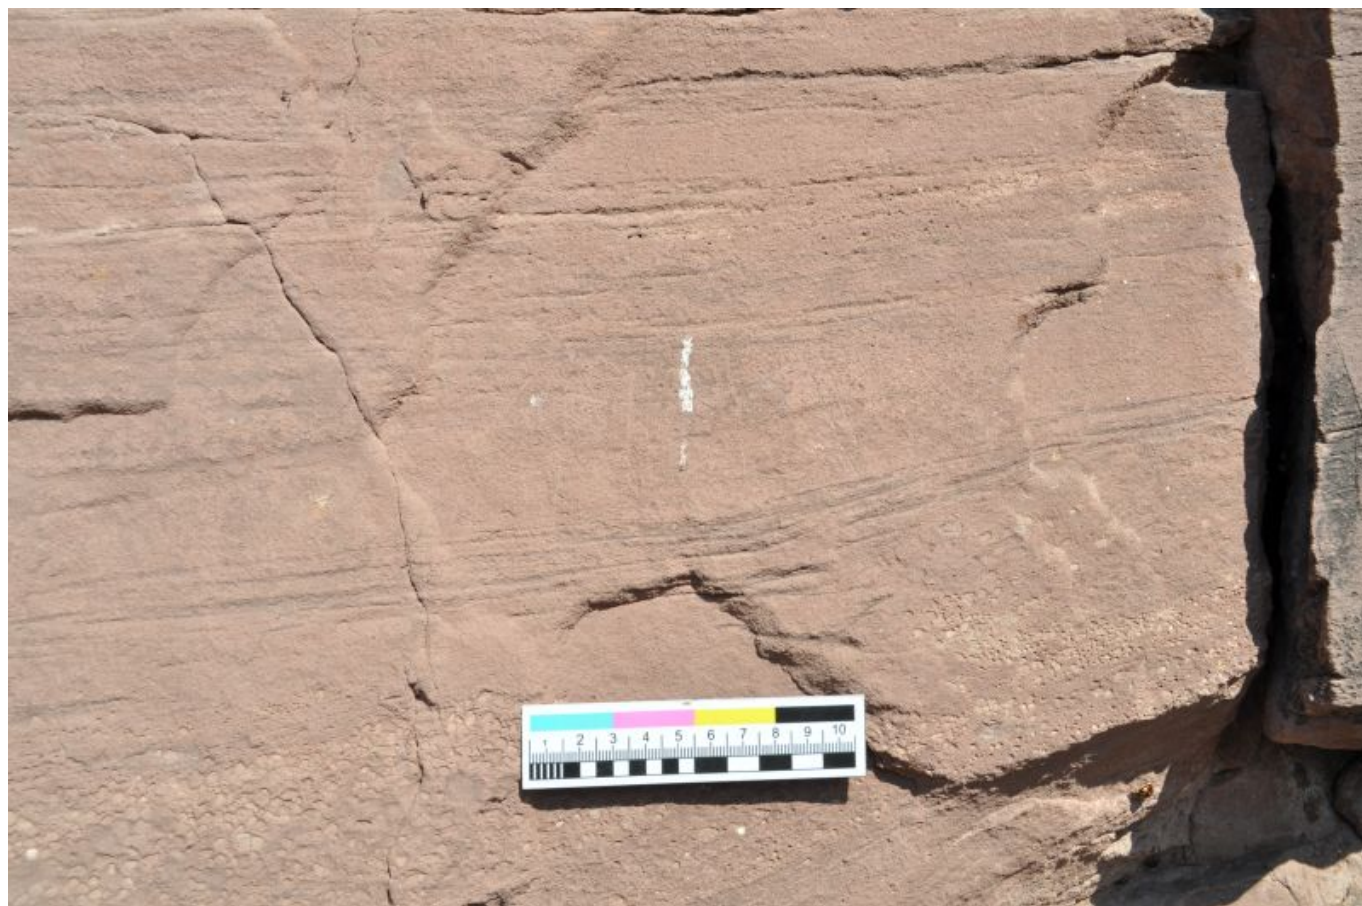

Фунтикова гора. Участок 3. Плоскость 3

Описание

В центре плоскости выявлено гравированное изображение, вероятно зооморфное. Двумя линиями показано туловище, а также отдельными линиями - ноги, опущенные вниз.

Техническое описание

Размеры плоскости 0,4x0,3 м. На поверхности фиксируется разрушающее воздействие эрозионных процессов.

Эпоха

Средневековье , Этнографическое время

Авторы описания: Ермаков Т.К.

Метод

Гравирование