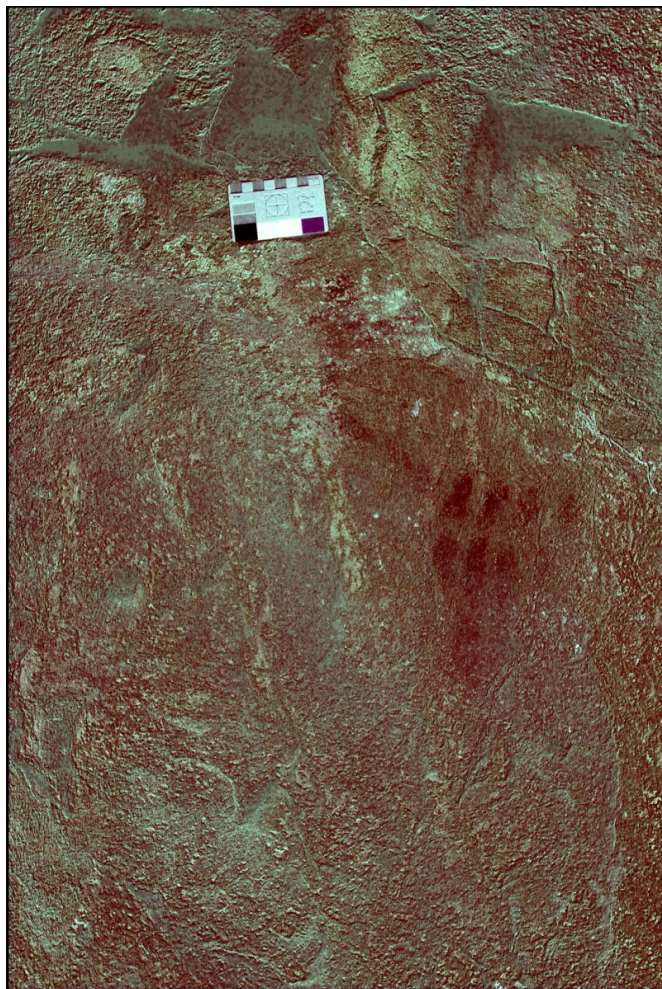

Оронгой. Сыржа - петроглифы. Пятна, полосы, антропоморфное изображение

Индекс: С-VI**Описание**

На плоскости зафиксирована одна композиция рисунков, состоит из пятен, полос, антропоморфного изображения и неопределимых фрагментов изображений.

Зафиксированы 9 точек диаметром до 1,2 см, расположенных в три ряда по схеме сверху 4-4-1. В результате цветокоррекции фото в приложении DStretch выявлен фрагмент антропоморфной фигуры размерами 15x10 см, руки разведены в стороны, ноги развилкой.

Техническое описание

Расположена в 4,5 м восточнее пятой плоскости, юго-западного направления, размерами 30x15 см, на высоте 1,6 м от дневной поверхности и имеет угол наклона 1-5°. Гранитная скальная плоскость имеет многочисленные трещины и пустынный загар.

Эпоха

Бронзовый век

Стиль

Селенгинский

Метод

Красочное изображение монохромное

DStretch изображение

Реконструкция изображения