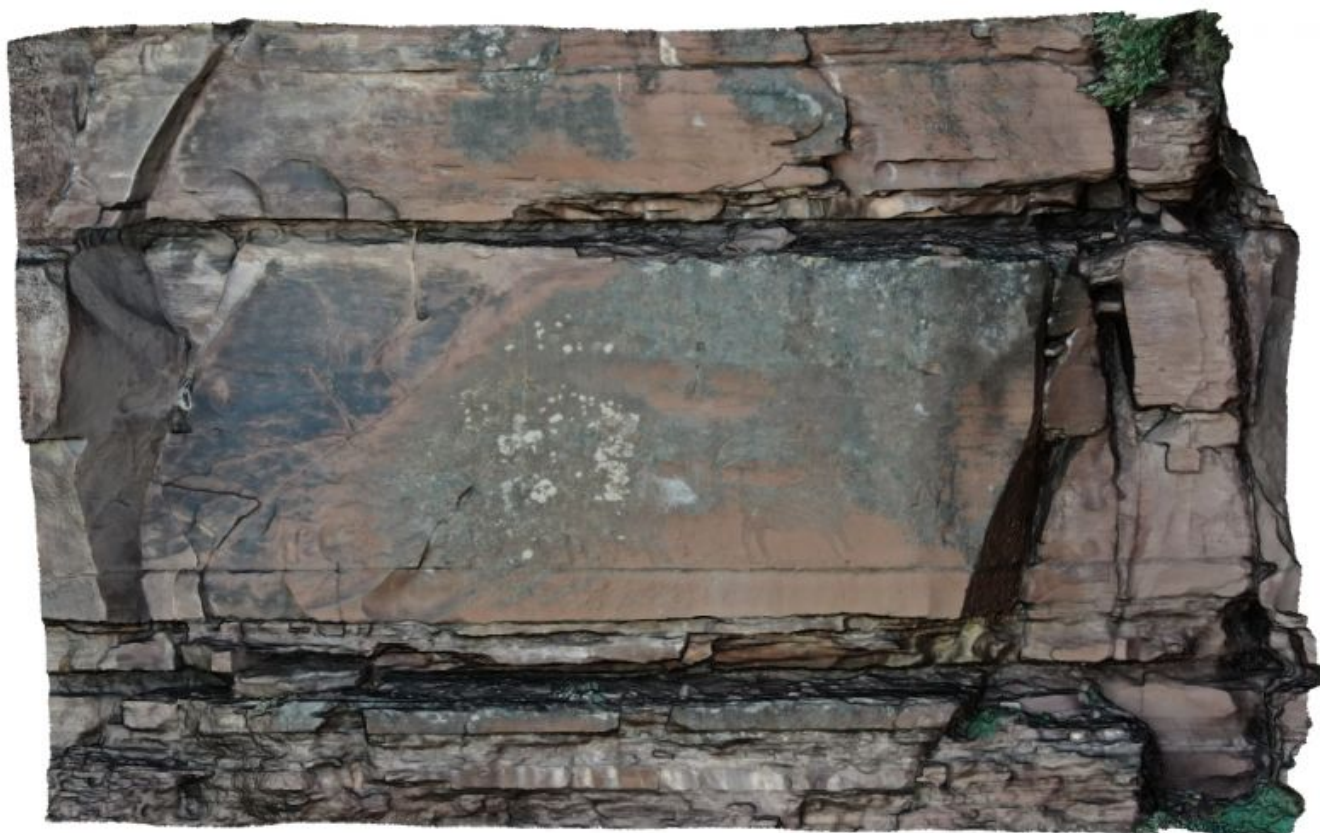

Шалаболинская писаница. Участок 7. Плоскость 6

Описание

На плоскости представлены 4 зооморфные фигуры. В верхней части расположены две фигуры лошадей (?). Левое животное меньшего размера, показано вздыбленным. Изображение силуэтно и обращено в лево. Правая фигура контурная. У животного массивное туловище, 2 ноги, голова опущена вниз. Ниже расположено 2 фигуры быков, показанных силуэтно. Фигуры обращены в право.

Техническое описание

Плоскость сильно повреждена лишайниками, растрескиванием скальной породы.

Эпоха

Бронзовый век, Неолит

Стиль

Минусинский, Ангарский, Минусинский/Ангарский

Прорисовка

1m

Наложение изображений

1m

Реконструкция изображения

1m

Авторы описания: Конохов В.А.