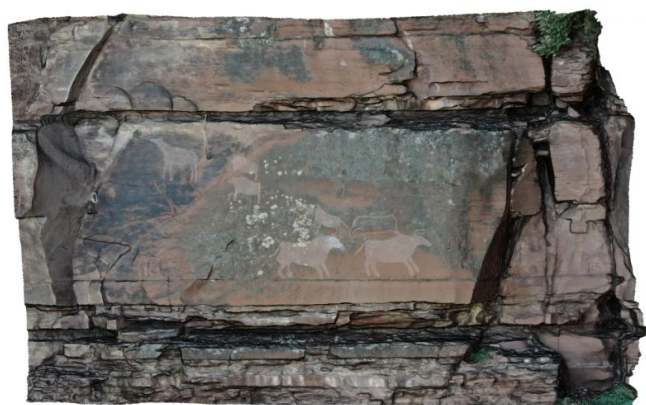

Реконструкция изображения

1m

Авторы описания: Конохов В.А.