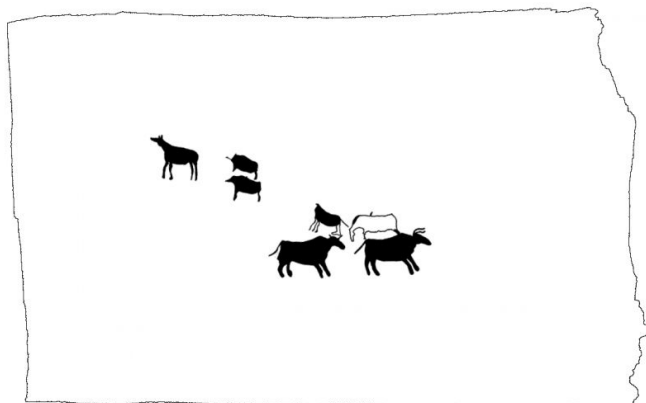

Шалаболинская писаница. Участок 7. Плоскость 6

Описание

На плоскости представлены 4 зооморфные фигуры. В верхней части расположены две фигуры лошадей (?). Левое животное меньшего размера, показано вздыбленным. Изображение силуэтно и обращено в лево. Правая фигура контурная. У животного массивное туловище, 2 ноги, голова опущена вниз. Ниже расположено 2 фигуры быков, показанных силуэтно. Фигуры обращены в право.

Техническое описание

Плоскость сильно повреждена лишайниками, растрескиванием скальной породы.

Эпоха

Бронзовый век, Неолит

Стиль

Минусинский, Ангарский, Минусинский/Ангарский

Прорисовка

1m